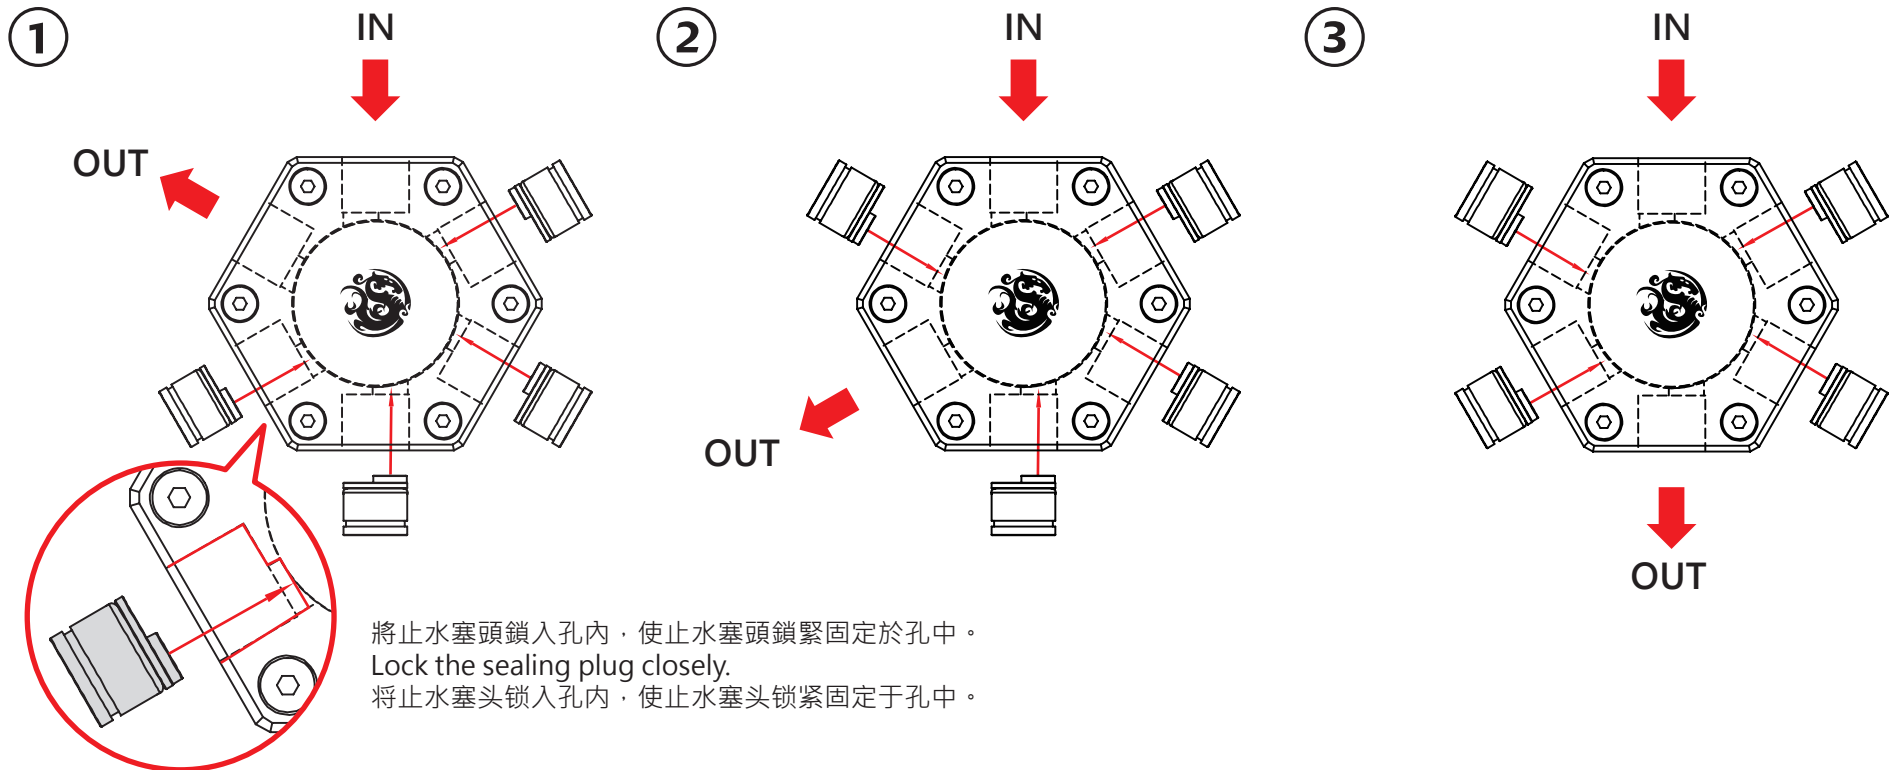

Hexagon Flow Indicator-RGB

◀ 產品使用說明/Product instructions/产品使用说明

進出水口採一進一出

One in , one out

进出水口采一进一出

範例/Example/范例：

注意·跑水前，請先確認所有零件已安裝在正確的位置上，在不開主機，單開水泵的情況下，進行24小時的跑水測試，確保無漏水情況後再開主機，避免發生漏水而導致電腦零件的損壞。

Before fill in water, please make sure all the component be installed correctly, avoiding leaking happen and destroy the PC component.

注意·跑水前，请先确认所有零件已安装在正确的位置上，在不开主机，单开水泵的情况下，进行24小时的跑水测试，确保无漏水情况后再开主机，避免发生漏水而导致电脑零件的损坏。