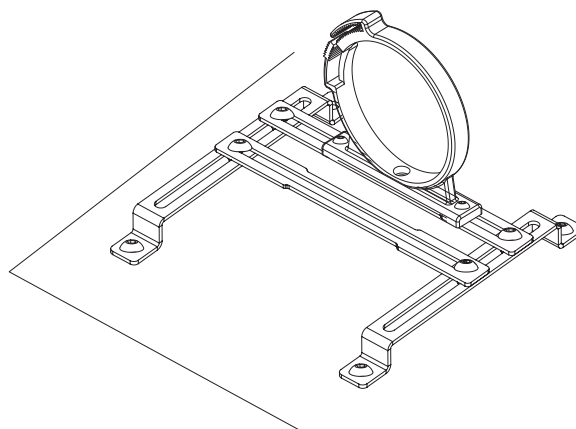

BP-DDCPCBT-BK
(Not Included)
(不包括)

BP-TBC4-BK
(Not Included)
(不包括)