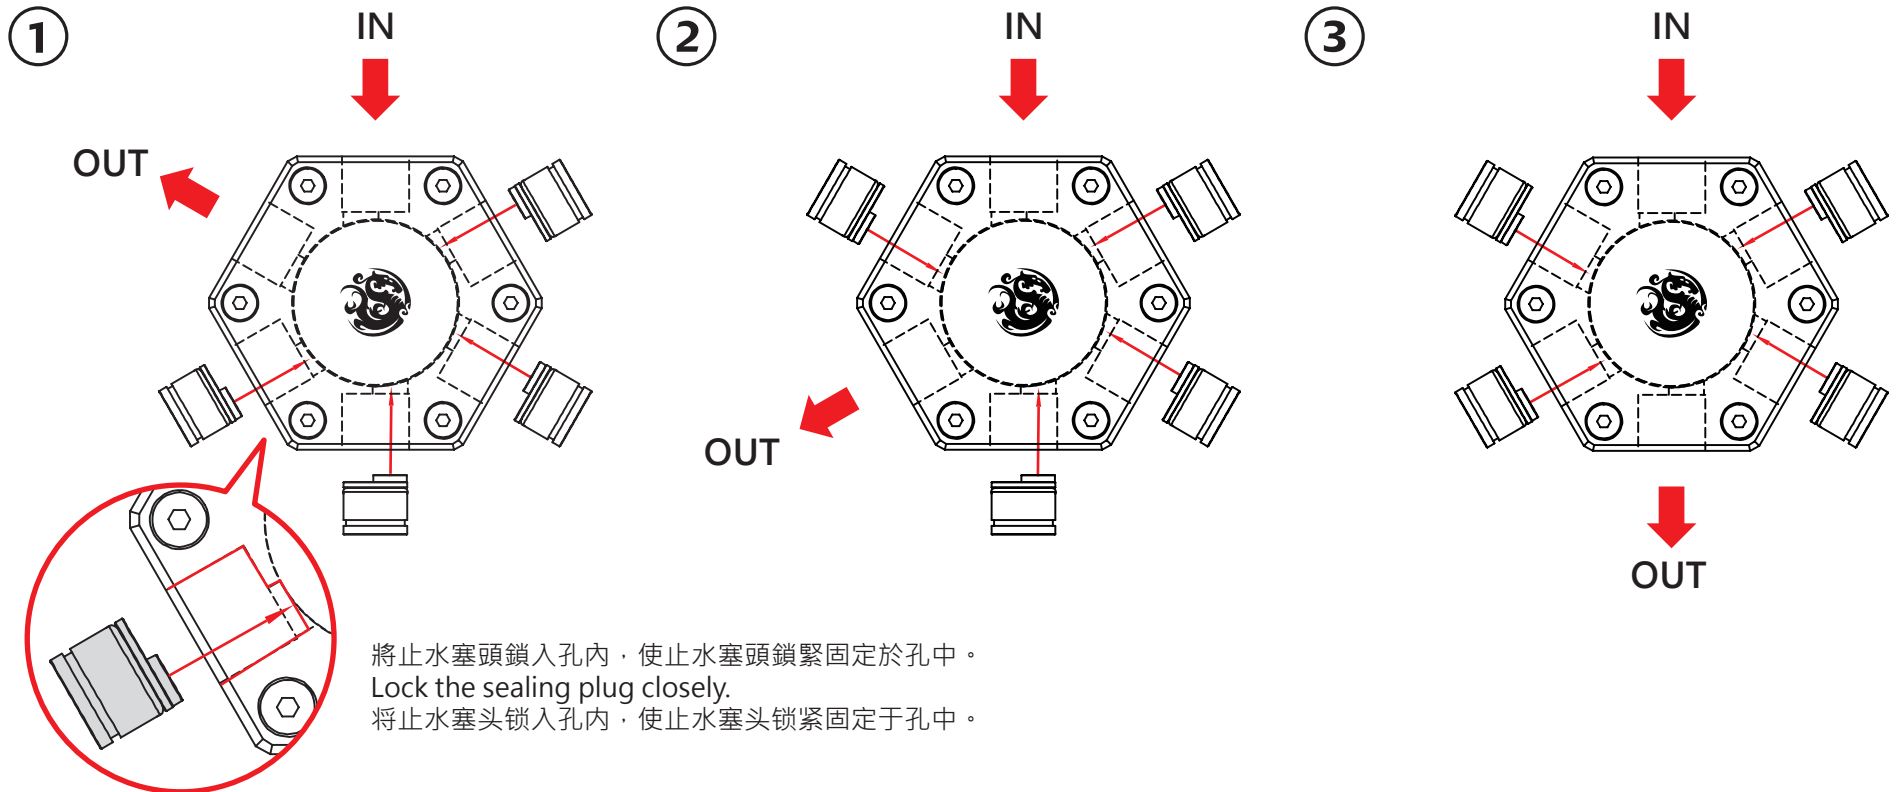

Hexagon Flow Indicator

◀ 產品使用說明/Product instructions/产品使用说明

進出水口採一進一出
One in , one out
进出水口采一进一出

範例/Example/范例：

注意·跑水前，請先確認所有零件已安裝在正確的位置上，在不開主機·單開水泵的情況下，進行24小時的跑水測試，確保無漏水情況後再開主機，避免發生漏水而導致電腦零件的損壞。
Before fill in water, please make sure all the component be installed correctly, avoiding leaking happen and destroy the PC component.
注意·跑水前，请先确认所有零件已安装在正确的位置上，在不开主机·单开水泵的情况下，进行24小时的跑水测试，确保无漏水情况后再开主机，避免发生漏水而导致电脑零件的损坏。