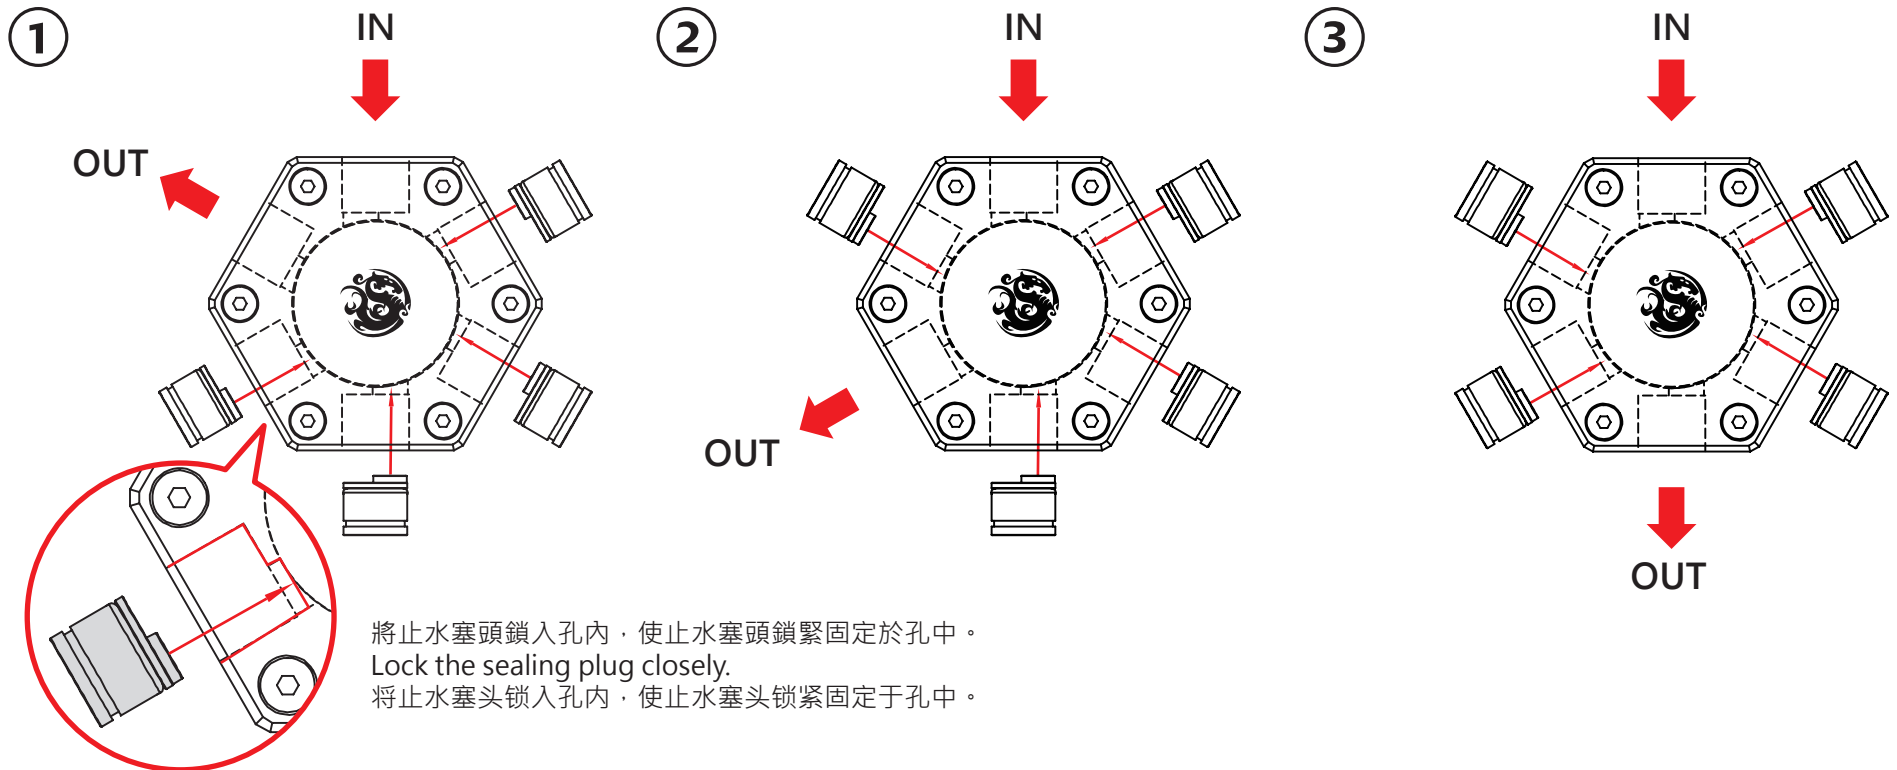

Hexagon Flow Indicator-RGB

◀ 產品使用說明/Product instructions/产品使用说明

進出水口採一進一出

One in , one out

进出水口采一进一出

範例/Example/范例：

注意，跑水前，請先確認所有零件已安裝在正確的位置上，在不開主機，單開水泵的情況下，進行24小時的跑水測試，確保無漏水情況後再開主機，避免發生漏水而導致電腦零件的損壞。
Before fill in water, please make sure all the component be installed correctly, avoiding leaking happen and destroy the PC component.

注意，跑水前，請先確認所有零件已安裝在正確的位置上，在不開主機，單開水泵的情況下，進行24小時的跑水測試，確保無漏水情況後再開主機，避免發生漏水而導致電腦零件的損壞。