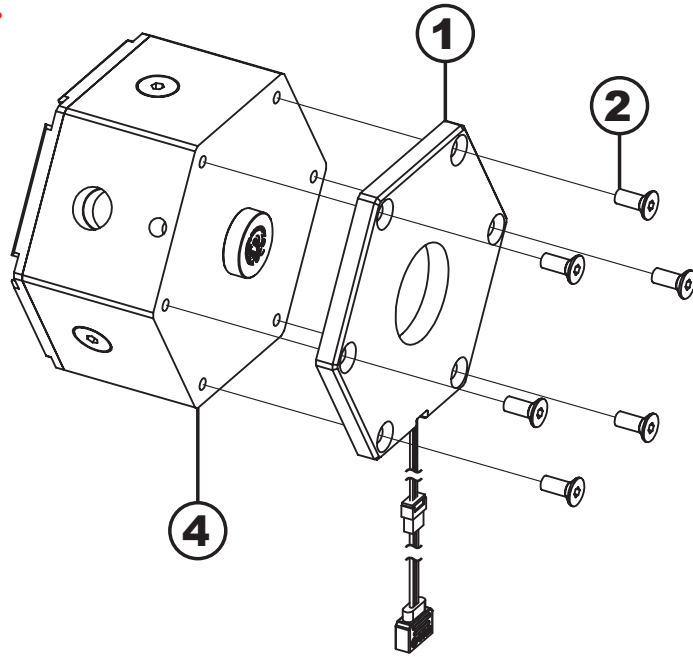

Bitspower Water Tank Hexagon Digital RGB Add-On

◀ 產品使用說明/Product instructions/产品使用说明

- ① BP-WTHU-DRGB 1 組
- ② M4 x 10 毫米螺絲 6 支
- ③ M4 x 14 毫米螺絲 6 支
- ④ BP-WTH40AC-DLX(不包括) 1 組
- ⑤ BP-WTHBK(不包括) 1 組

- ① BP-WTHU-DRGB 1 組
- ② M4 x 10MM Screw 6 支
- ③ M4 x 14MM Screw 6 支
- ④ BP-WTH40AC-DLX(Not Included) 1 組
- ⑤ BP-WTHBK(Not Included) 1 組

- ① BP-WTHU-DRGB 1 組
- ② M4 x 10 毫米螺絲 6 支
- ③ M4 x 14 毫米螺絲 6 支
- ④ BP-WTH40AC-DLX(不包括) 1 組
- ⑤ BP-WTHBK(不包括) 1 組

A :

B :

注意·跑水前·請先確認所有零件已安裝在正確的位置上·在不開主機·單開水泵的情況下·進行24小時的跑水測試·確保無漏水情況後再開主機·避免發生漏水而導致電腦零件的損壞。
 Before fill in water, please make sure all the component be installed correctly, avoiding leaking happen and destroy the PC component.