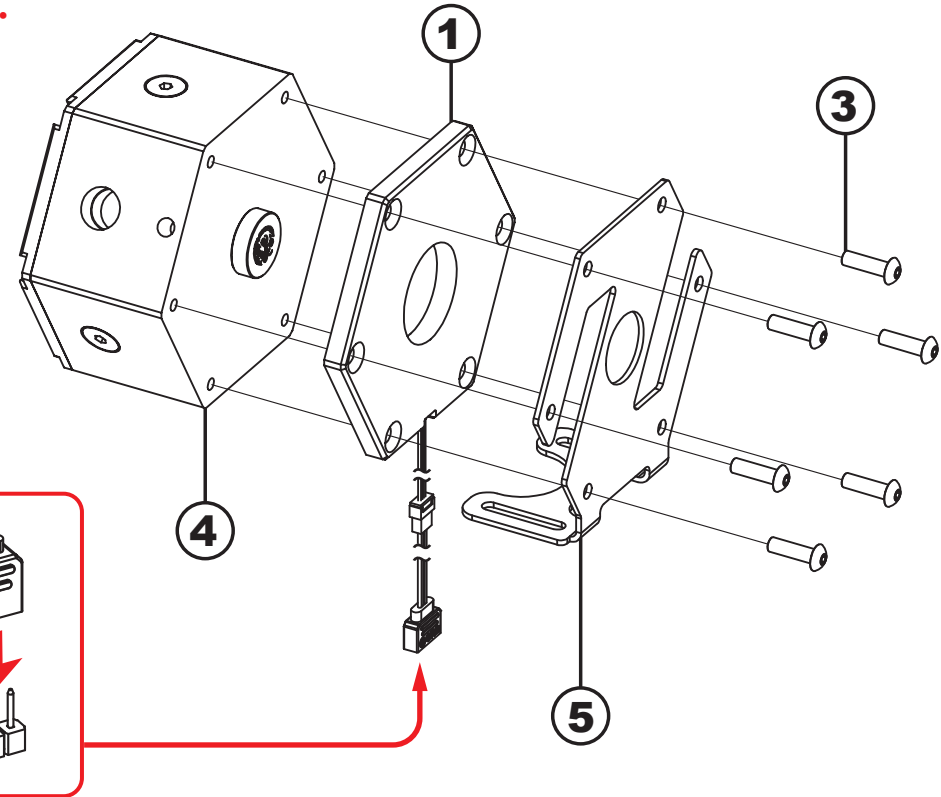

Bitspower Water Tank Hexagon Digital RGB Add-On

◀ 產品使用說明/Product instructions/产品使用说明

- ① BP-WTHU-DRGB 1 組
- ② M4 x 10 毫米螺絲 6 支
- ③ M4 x 14 毫米螺絲 6 支
- ④ BP-WTH40AC-DLX(不包括) 1 組
- ⑤ BP-WTHBK(不包括) 1 組

- ① BP-WTHU-DRGB 1 組
- ② M4 x 10MM Screw 6 支
- ③ M4 x 14MM Screw 6 支
- ④ BP-WTH40AC-DLX(Not Included) 1 組
- ⑤ BP-WTHBK(Not Included) 1 組

- ① BP-WTHU-DRGB 1 組
- ② M4 x 10 毫米螺絲 6 支
- ③ M4 x 14 毫米螺絲 6 支
- ④ BP-WTH40AC-DLX(不包括) 1 組
- ⑤ BP-WTHBK(不包括) 1 組

A :

B :

注意·跑水前·請先確認所有零件已安裝在正確的位置上·在不開主機·單開水泵的情況下·進行24小時的跑水測試·確保無漏水情況後再開主機·避免發生漏水而導致電腦零件的損壞。
 Before fill in water, please make sure all the component be installed correctly, avoiding leaking happen and destroy the PC component.