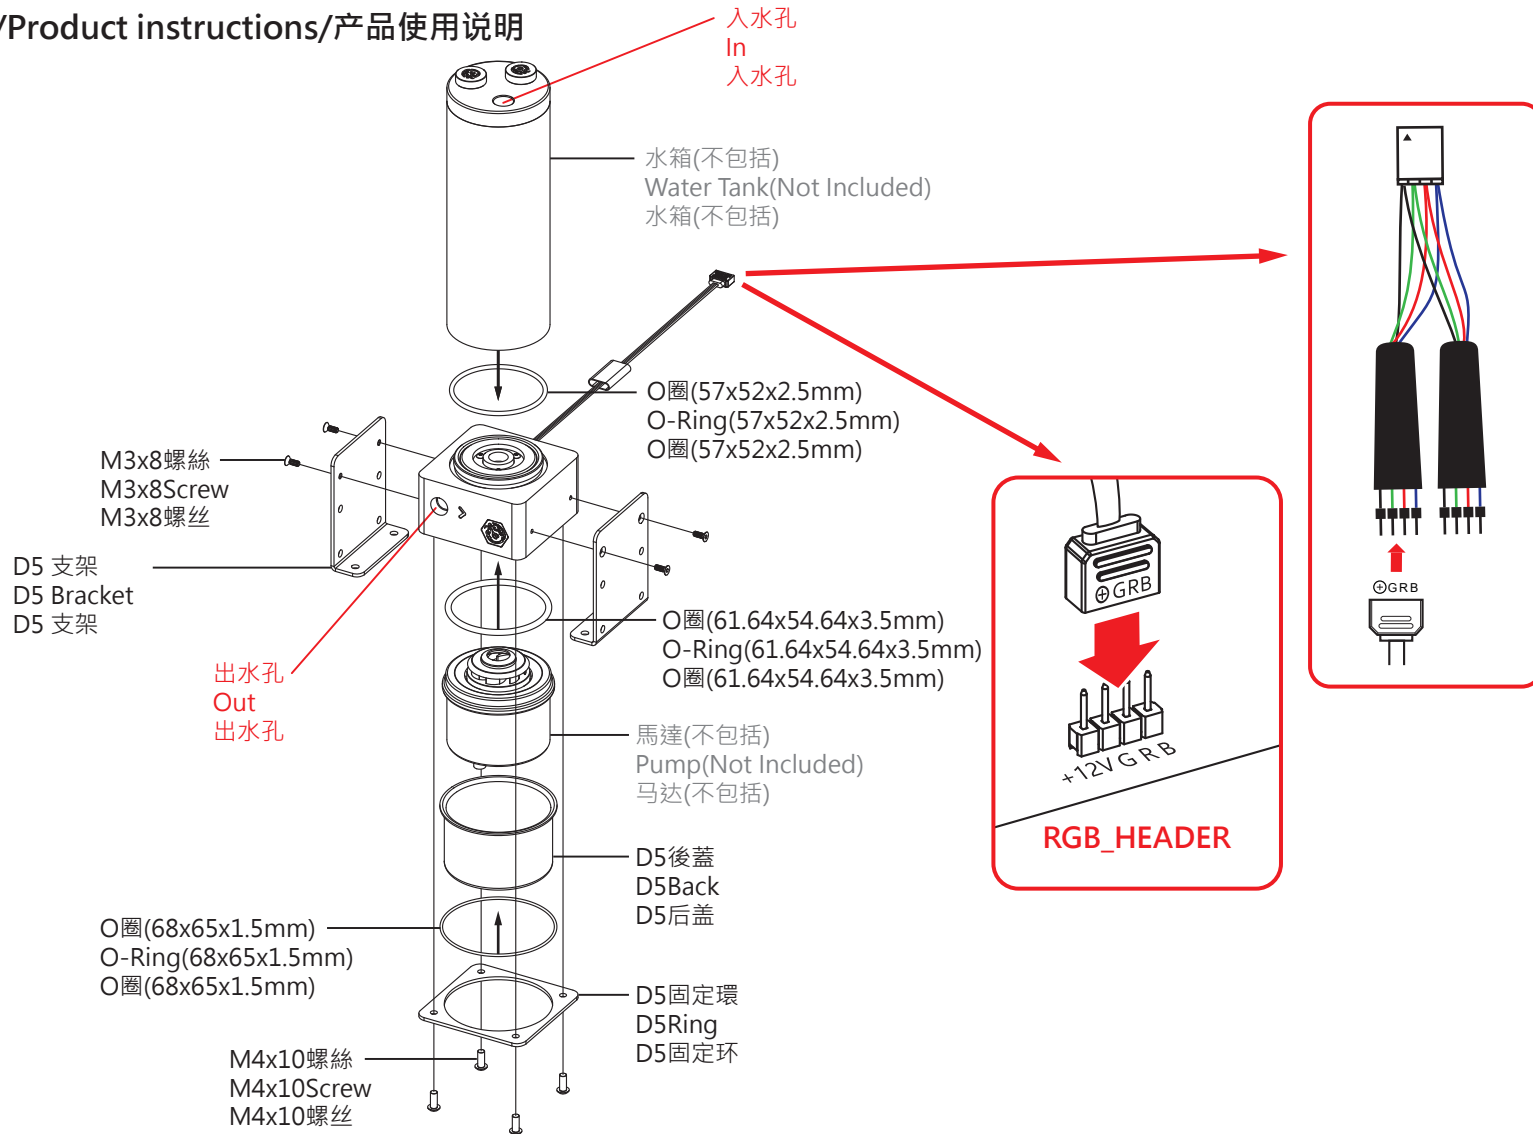

# Bitspower D5 TOP Reservoir RGB (Acrylic)

◀ 產品使用說明/Product instructions/产品使用说明

注意：跑水前，請先確認所有零件已安裝在正確的位置上，在不開主機，單開水泵的情況下，進行24小時的跑水測試，確保無漏水情況後再開主機，避免發生漏水而導致電腦零件的損壞。  
 Before fill in water, please make sure all the component be installed correctly, avoiding leaking happen and destroy the PC component.

注意：跑水前，請先確認所有零件已安裝在正確的位置上，在不開主機，單開水泵的情況下，進行24小時的跑水測試，確保無漏水情況後再開主機，避免發生漏水而導致電腦零件的損壞。

本公司保留對產品的設計更改以及解釋的權力，如有更動恕不另行通知，產品顏色與配件以實物為準。

Bitspower reserves the right to change the product design and interpretations. These are subject to change without notice. Product colors and accessories are based on the actual product.