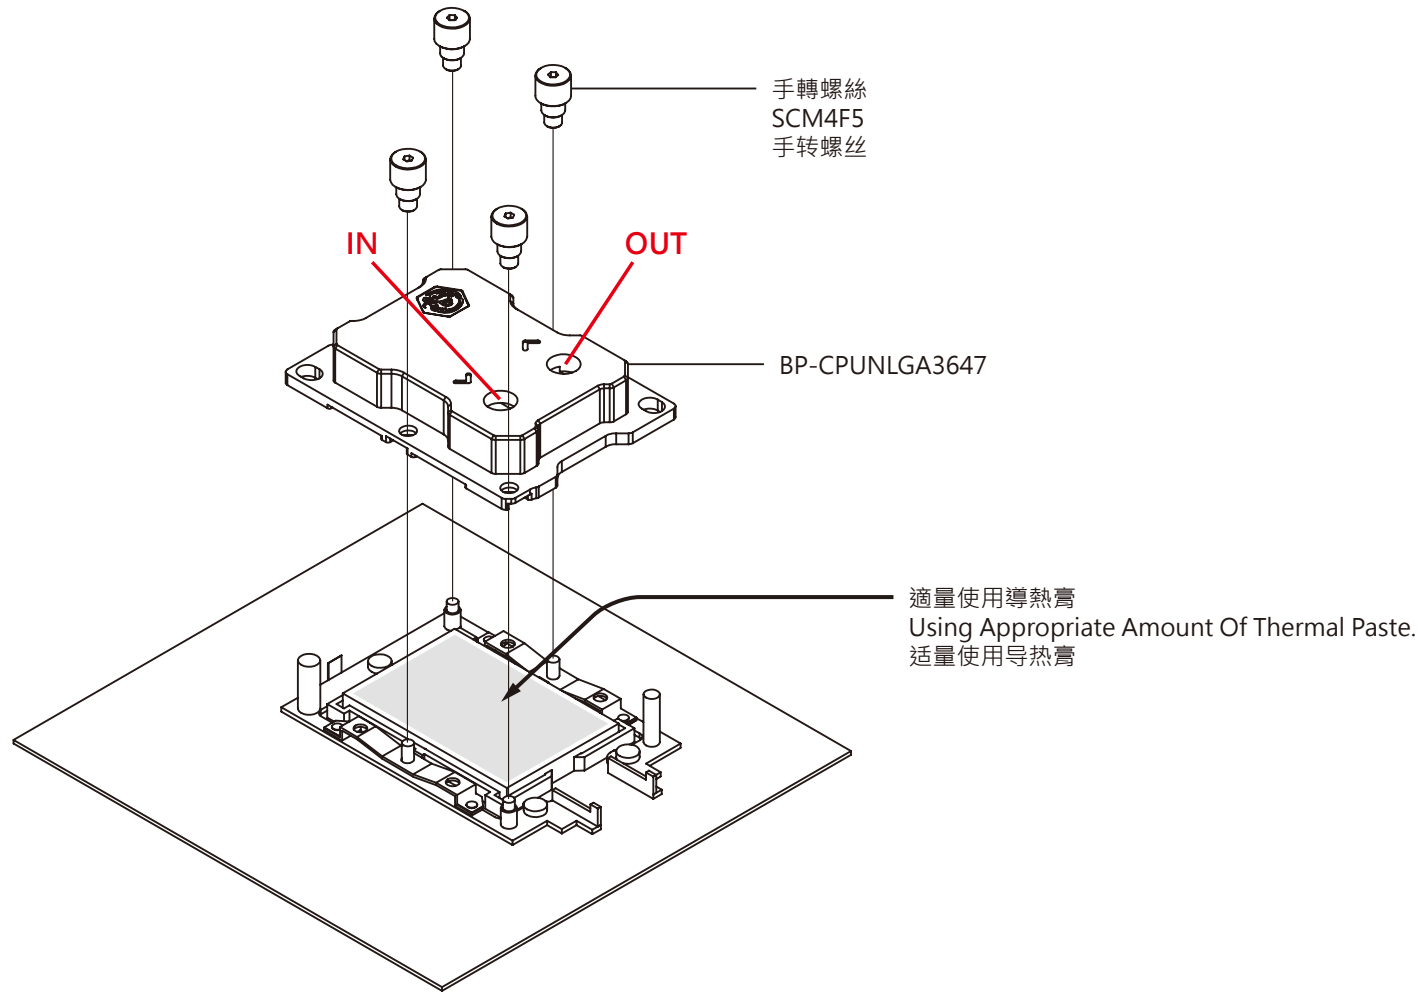

## Summit CPU Block for Socket LGA 3647 (Narrow)

◀ 產品使用說明/Product instructions/产品使用说明

注意· 跑水前，請先確認所有零件已安裝在正確的位置上· 在不開主機· 單開水泵的情況下· 進行24小時的跑水測試· 確保無漏水情況後再開主機· 避免發生漏水而導致電腦零件的損壞。  
Before fill in water, please make sure all the component be installed correctly, avoiding leaking happen and destroy the PC component.