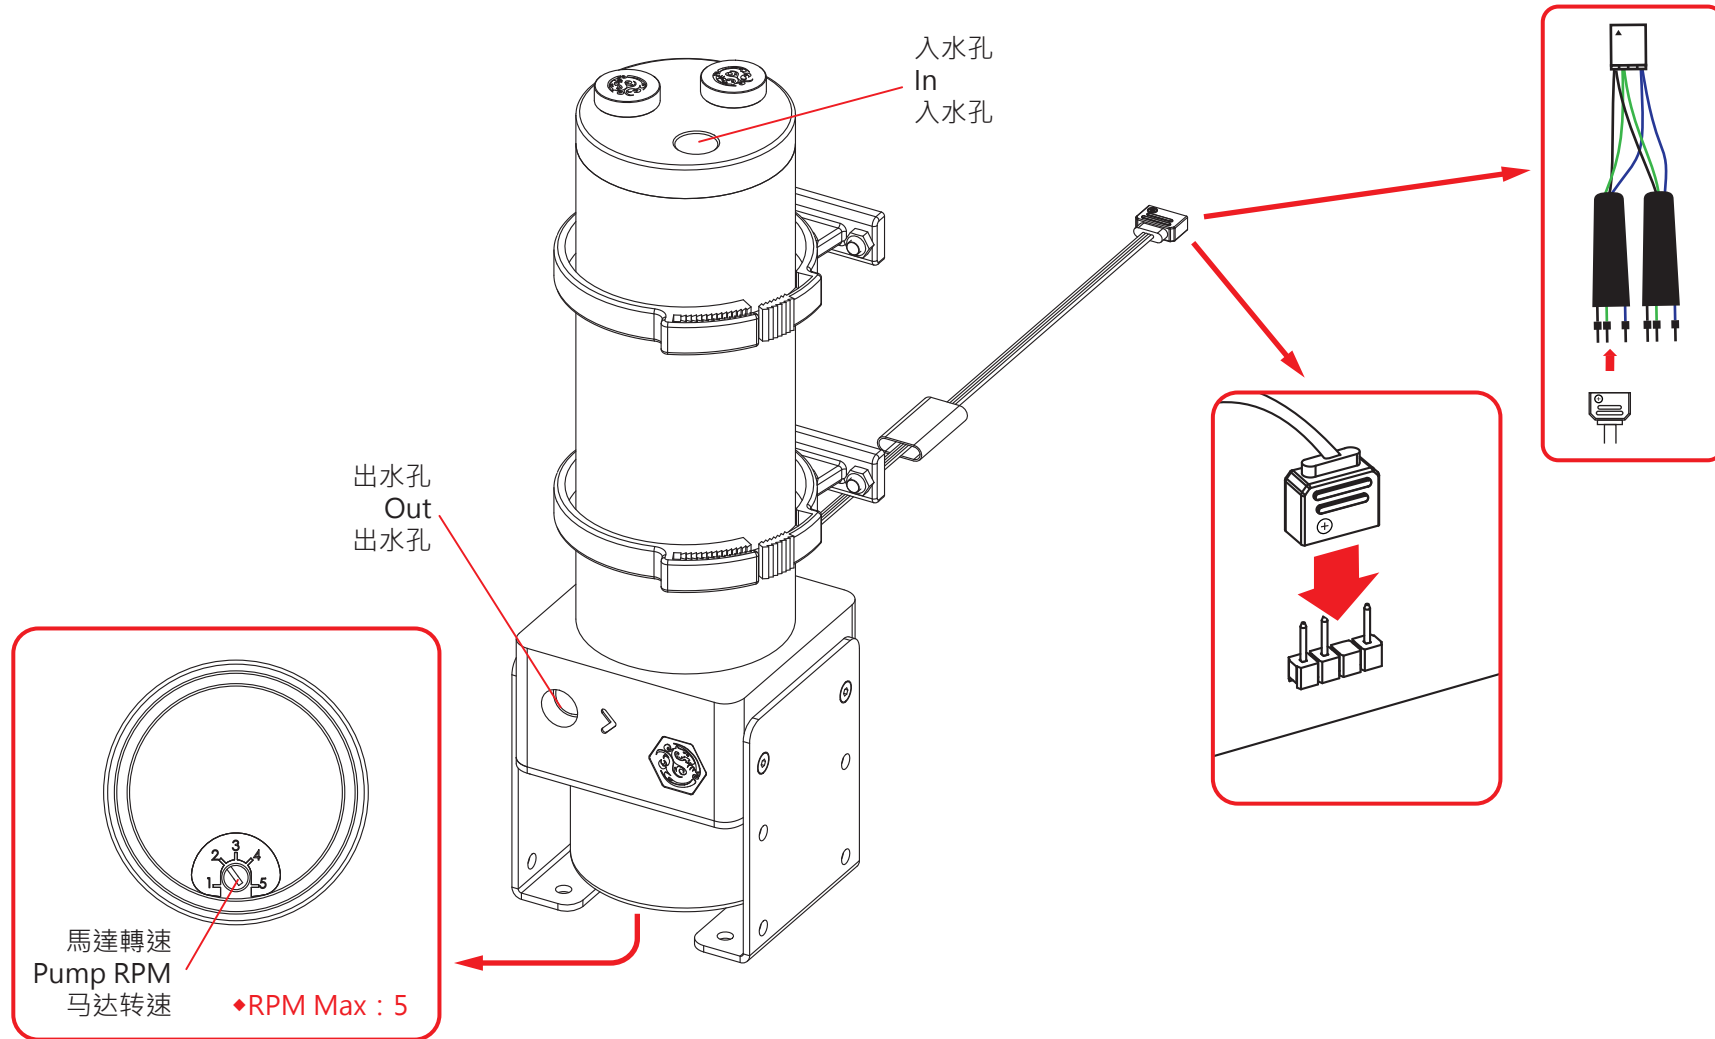

Bitspower D5 150mm Reservoir Combo Digital RGB (Acrylic)

◀ 產品使用說明/Product instructions/产品使用说明

注意·跑水前·請先確認所有零件已安裝在正確的位置上·在不開主機·單開水泵的情況下·進行24小時的跑水測試·確保無漏水情況後再開主機·避免發生漏水而導致電腦零件的損壞。
Before fill in water, please make sure all the component be installed correctly, avoiding leaking happen and destroy the PC component.
注意·跑水前·請先確認所有零件已安裝在正確的位置上·在不開主機·單開水泵的情況下·進行24小時的跑水測試·確保無漏水情況後再開主機·避免發生漏水而導致電腦零件的損壞。