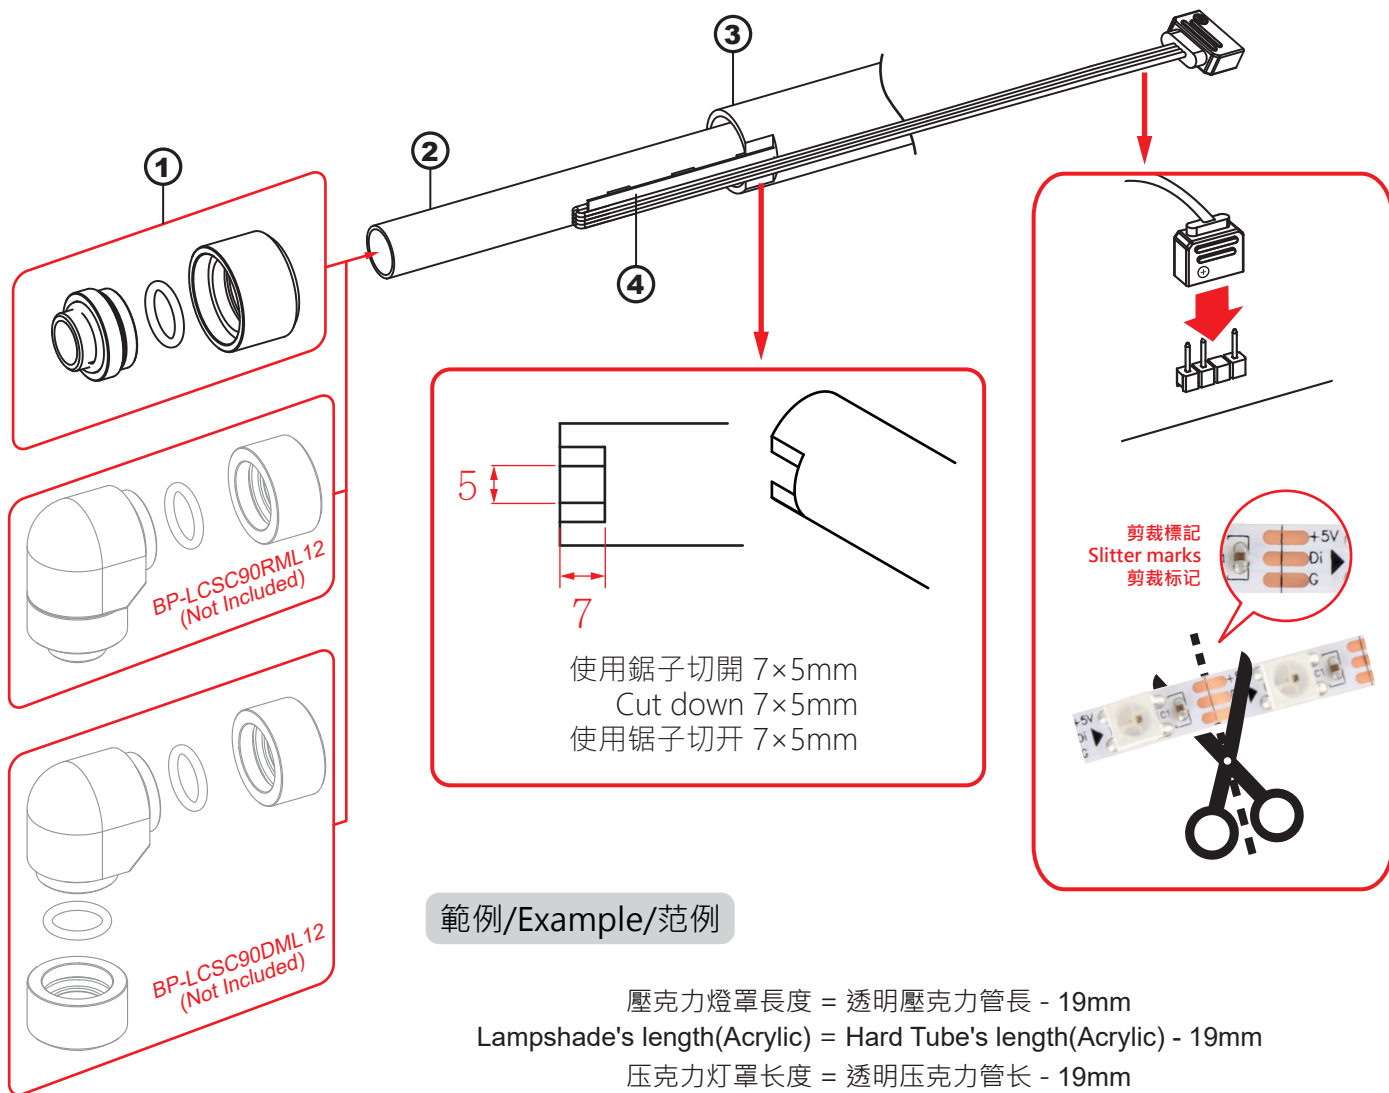

◀ 安裝方式/Installation/安装方式

配件說明		Accessories Description		配件说明	
①	BP-LCSC12	1 組	①	BP-LCSC12	1 SET
②	透明壓克力管	1 支	②	Hard Tube(Acrylic)	1 PCS
③	壓克力燈罩	1 支	③	Lampshade(Acrylic)	1 PCS
④	DRGB燈條	1 條	④	LED Strip DRGB	1 PCS
①	BP-LCSC12	1 組	①	BP-LCSC12	1 組
②	透明压克力管	1 支	②	透明压克力管	1 支
③	压克力灯罩	1 支	③	压克力灯罩	1 支
④	DRGB灯条	1 条	④	DRGB灯条	1 条

範例/Example/范例

注意· 跑水前· 請先確認所有零件已安裝在正確的位置上· 在不開主機· 單開水泵的情況下· 進行24小時的跑水測試· 確保無漏水情況後再開主機· 避免發生漏水而導致電腦零件的損壞·
 Before fill in water, please make sure all the component be installed correctly, avoiding leaking happen and destroy the PC component.