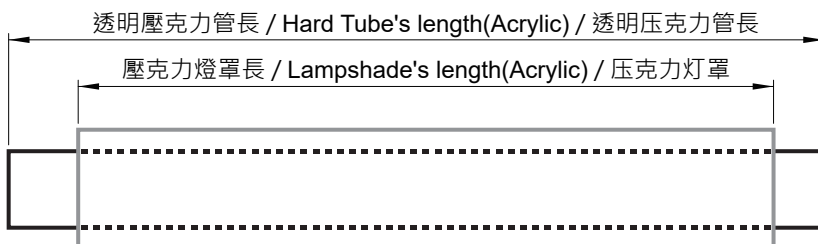

注意· 跑水前· 請先確認所有零件已安裝在正確的位置上· 在不開主機· 單開水泵的情況下· 進行24小時的跑水測試· 確保無漏水情況後再開主機· 避免發生漏水而導致電腦零件的損壞·
Before fill in water, please make sure all the component be installed correctly, avoiding leaking happen and destroy the PC component.

注意· 跑水前· 请先确认所有零件已安装在正确的位置上· 在不开主机· 单开水泵的情况下· 进行24小时的跑水测试· 确保无漏水情况后开主机· 避免发生漏水而导致电脑零件的损坏·

本公司保留對產品的設計更改以及解釋的權力· 如有更動恕不另行通知· 產品顏色與配件以實物為準·

Bitspower reserves the right to change the product design and interpretations. These are subject to change without notice. Product colors and accessories are based on the actual product.

本公司保留对产品的設計更改以及解釋的權力· 如有更動恕不另行通知· 产品颜色与配件以实物為準·