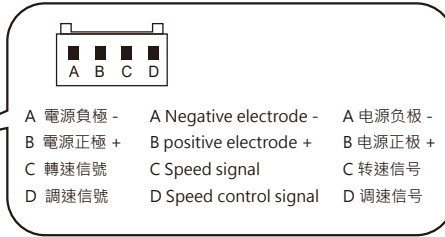

◀ 主件說明/Accessories/主件说明

① BPTA-PS1-PWM

S1水泵規格
 額定電壓：12V DC
 功耗：17W
 最大流量：960L/h
 噪音：40~45dBA
 最高系統溫度：60°C
 PWM：有
 使用壽命：50,000小時
 保固：2年

S1 Pump Spec.
 Rated voltage：12V DC
 Power consumption：17W
 Maximum flow：960L/h
 Noise：40~45dBA
 Maximum system temperature：60°C
 PWM：Yes
 MTBF：50,000 hours
 Warranty：2 years