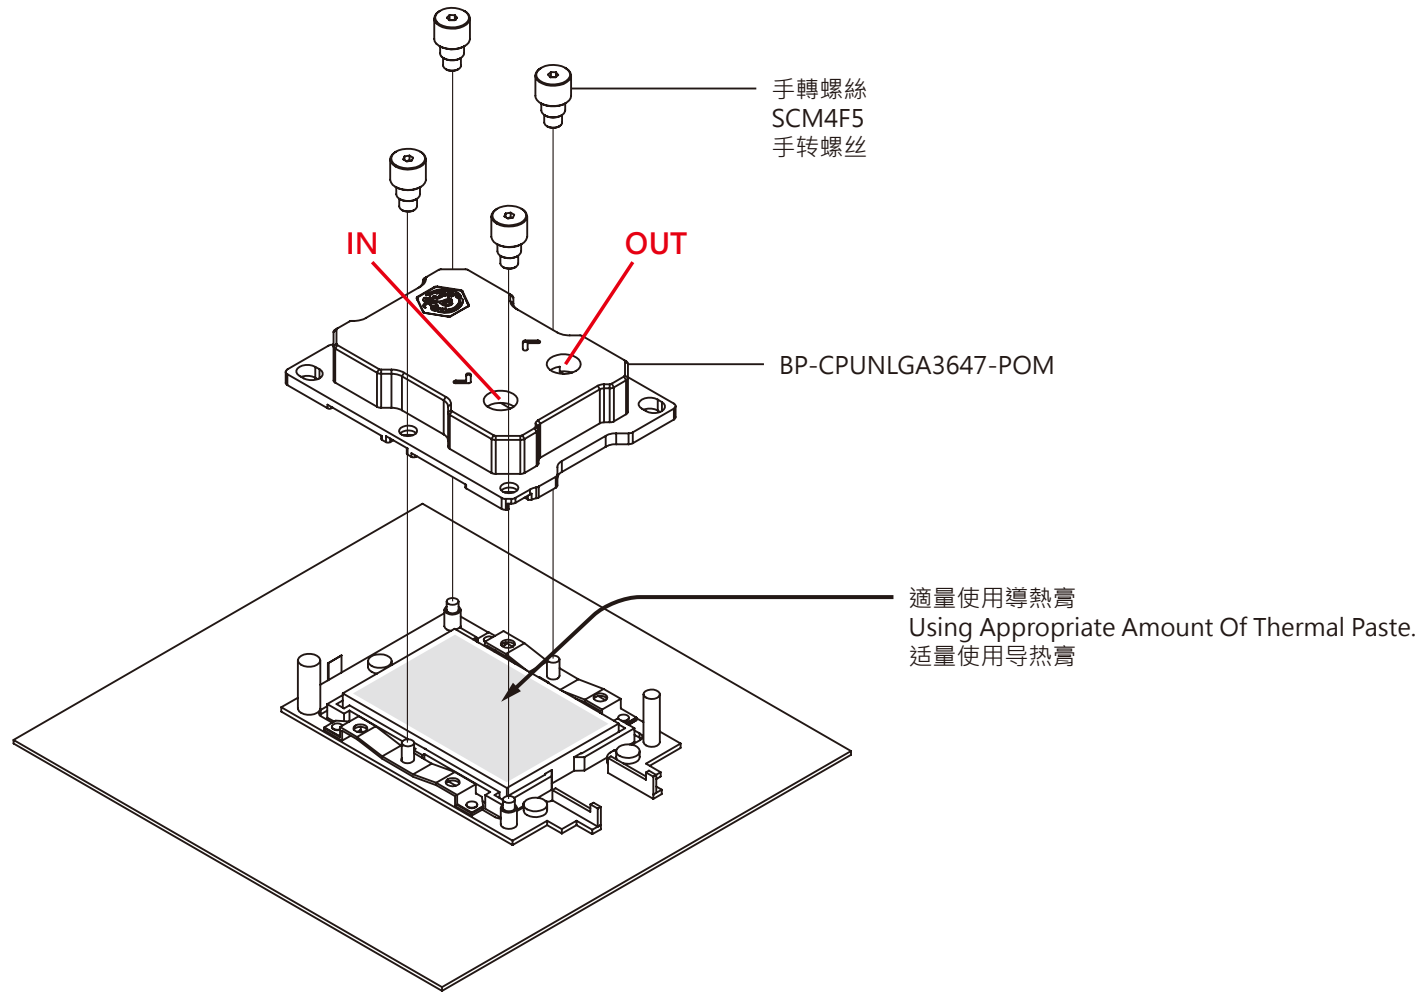

Summit CPU Block for Socket LGA 3647 (Narrow)POM

◀ 產品使用說明/Product instructions/产品使用说明

注意· 跑水前· 請先確認所有零件已安裝在正確的位置上· 在不開主機· 單開水泵的情況下· 進行24小時的跑水測試· 確保無漏水情況後再開主機· 避免發生漏水而導致電腦零件的損壞。
Before fill in water, please make sure all the component be installed correctly, avoiding leaking happen and destroy the PC component.