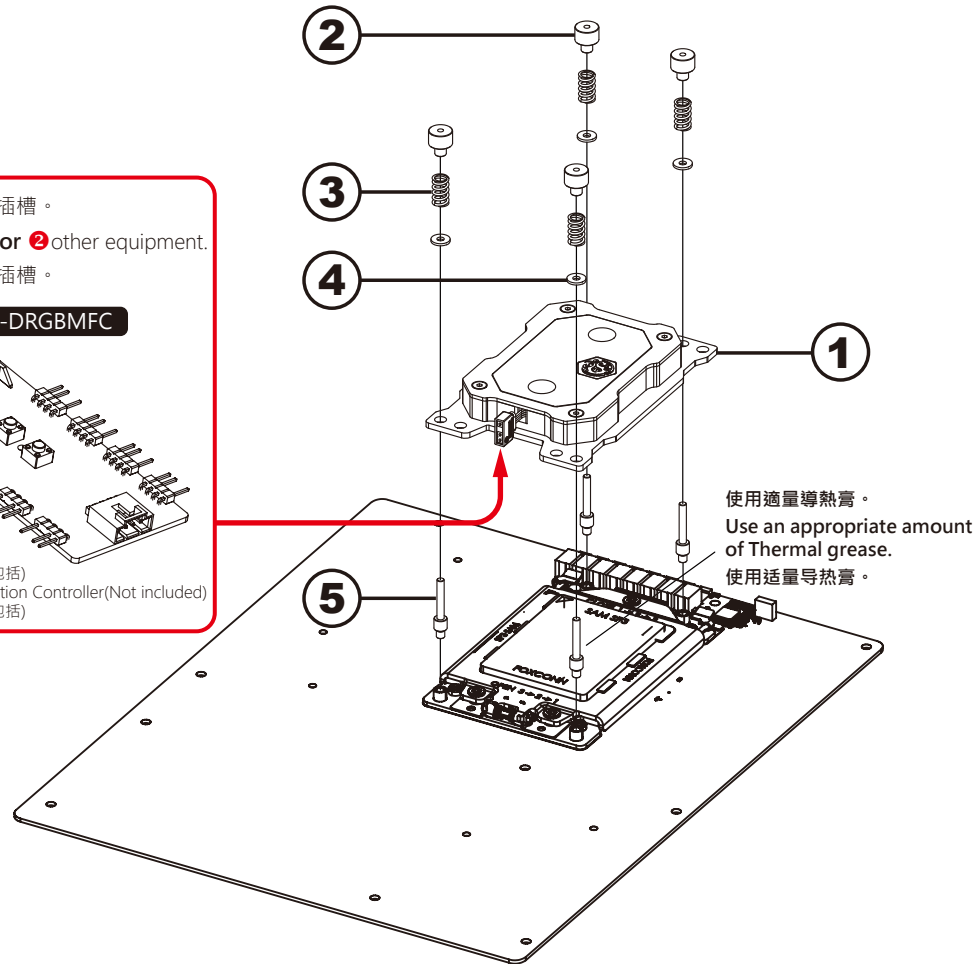

請接 ① 主版或 ② 其他設備的DRGB插槽。
 Digital RGB PIN on ① motherboard or ② other equipment.
 請接 ① 主版或 ② 其他設備的DRGB插槽。

①

主版
motherboard
主版

②

➔ BPTA-DRGBMFC

DRGB控制器(不包括)
DRGB Multi Function Controller(Not included)
DRGB控制器(不包括)

配 件

①	BP-CPUELXTRX40-DRGB	1 組
②	手轉螺絲	4 支
③	彈簧	4 支
④	塑膠華司	4 片
⑤	M3x35毫米螺絲	4 支

Accessories

①	BP-CPUELXTRX40-DRGB	1 SET
②	Thumb Screw	4 PCS
③	Spring	4 PCS
④	Washer	4 PCS
⑤	M3x35mm Screw	4 PCS

配 件

①	BP-CPUELXTRX40-DRGB	1 組
②	手转螺丝	4 支
③	彈簧	4 支
④	塑膠垫片	4 片
⑤	M3x35毫米螺丝	4 支