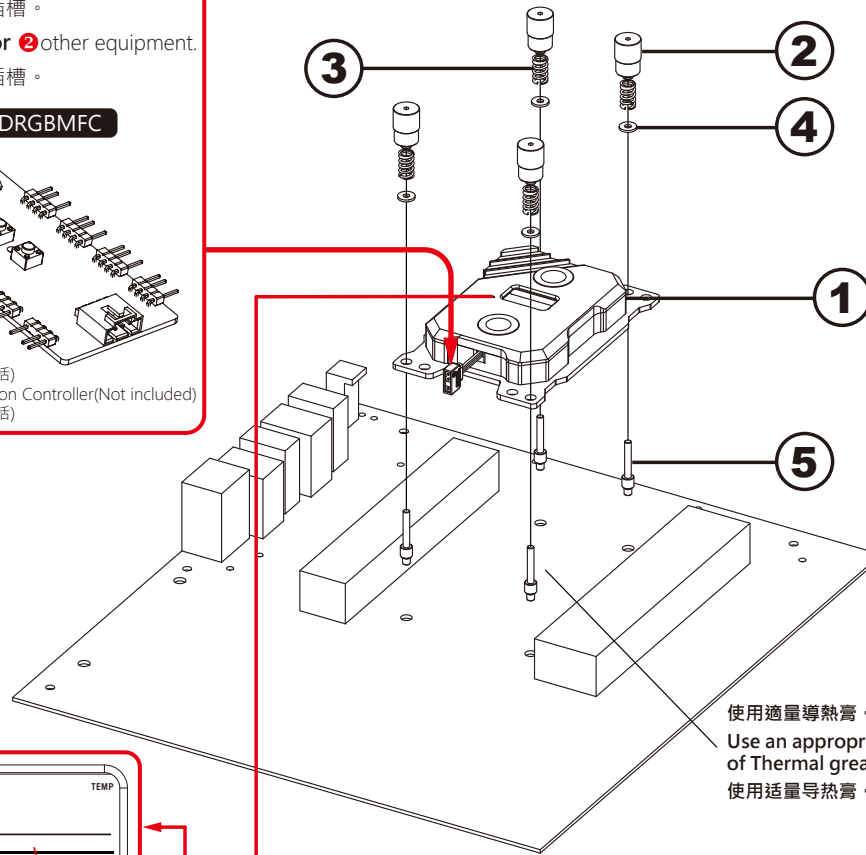

請接**1**主版或**2**其他設備的DRGB插槽。
Digital RGB PIN on **1** motherboard or **2** other equipment.
請接**1**主版或**2**其他設備的DRGB插槽。

輕觸此按鈕，輕觸此按鈕3秒，進入模式切換狀態
Press and hold the button for three seconds in order to switch the device's status.

轻触此按钮，轻触此按钮3秒，进入模式切换状态

配件

1	BP-CPUELXTRX40-OLED	1 組
2	手轉螺絲	4 支
3	彈簧	4 支
4	塑膠華司	4 片
5	M3x35毫米螺絲	4 支

Accessories

1	BP-CPUELXTRX40-OLED	1 SET
2	Thumb Screw	4 PCS
3	Spring	4 PCS
4	Washer	4 PCS
5	M3x35mm Screw	4 PCS

配件

1	BP-CPUELXTRX40-OLED	1 組
2	手转螺丝	4 支
3	彈簧	4 支
4	塑膠墊片	4 片
5	M3x35毫米螺丝	4 支

本公司保留對產品的設計更改以及解釋的權力，如有更動恕不另行通知，產品顏色與配件以實物為準。

Bitspower reserves the right to change the product design and interpretations. These are subject to change without notice. Product colors and accessories are based on the actual product.