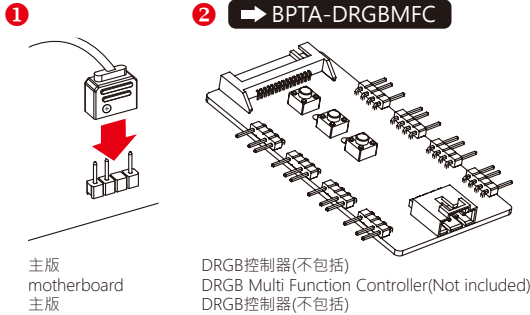

請接**1**主版或**2**其他設備的DRGB插槽。
Digital RGB PIN on **1** motherboard or **2** other equipment.
請接**1**主版或**2**其他設備的DRGB插槽。

輕觸此按鈕，輕觸此按鈕3秒，進入模式切換狀態
Press and hold the button for three seconds in order to switch the device's status.

轻触此按钮，轻触此按钮3秒，进入模式切换状态

配件

1	BP-CPUELXTRX40-OLED	1 組
2	手轉螺絲	4 支
3	彈簧	4 支
4	塑膠華司	4 片
5	M3x35毫米螺絲	4 支

Accessories

1	BP-CPUELXTRX40-OLED	1 SET
2	Thumb Screw	4 PCS
3	Spring	4 PCS
4	Washer	4 PCS
5	M3x35mm Screw	4 PCS