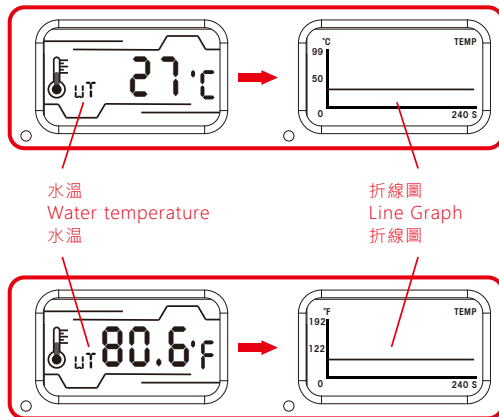

請接**1**主版或**2**其他設備的DRGB插槽。
Digital RGB PIN on **1** motherboard or **2** other equipment.
請接**1**主版或**2**其他設備的DRGB插槽。

輕觸此按鈕，輕觸此按鈕3秒，進入模式切換狀態
Press and hold the button for three seconds in order to switch the device's status.